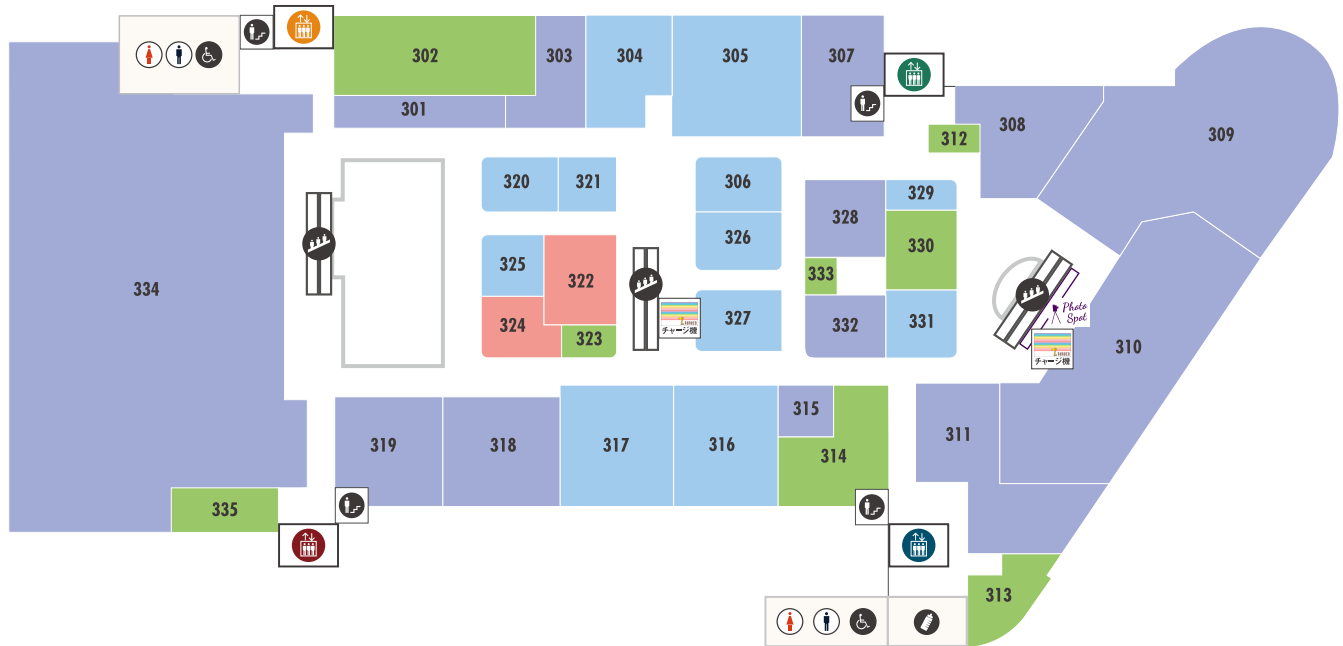

ファッション/ファッション雑貨・インテリア雑貨/ビューティ・サービス

Fashion/Fashion & Interior Accessories/Beauty & Service

패션/패션잡화/인테리어잡화/뷰티/서비스 时尚/时尚用品/内饰用品/丽人/服务

GOOD CULTURE

ライフスタイル&リビングフロア

武蔵小杉の街のカルチャーを、
ここから発信していこう。

化粧室

ベビールーム

多目的化粧室

エレベーター

エスカレーター

階段

ナノキャラクター機

FASHION

304	GLOBALWORK グローバルワーク	メンズ・レディース・キッズ 044-750-7944
305	ABC-MART GRAND STAGE エービーシー・マート グランドステージ	レディース・メンズ・キッズ・シューズ・スポーツアパレル 044-431-6071
306	ABC-MART エービーシー・マート	レディース・メンズシューズ 044-431-6071
316	ORIHICA オリヒカ	メンズ・レディース 044-431-9888
317	ONWARD CROSSET SELECT オンワード・クロスセレクトセレクト	レディース・メンズ・キッズ・雑貨 070-6677-3910
320	SM2 keittio サマンサモスモス ケイッチィオ	レディース・キッズ 044-434-1323
321	Puretre ピュアトレ	アクセサリ 044-982-1505
325	Lee リー	ファミリー 044-431-5038
326	Zoff Marché ゾフ マルシェ	ファッションメガネ 044-434-0577
327	グラニフ	メンズ・レディース・雑貨 044-750-0780
329	KANEKO OPTICAL 金子眼鏡 カネコオプティカル カネコガンキョウ	メガネ・サングラス 044-411-1166
331	グランサックス エ디션ワン	バッグ・服飾雑貨 044-431-3220