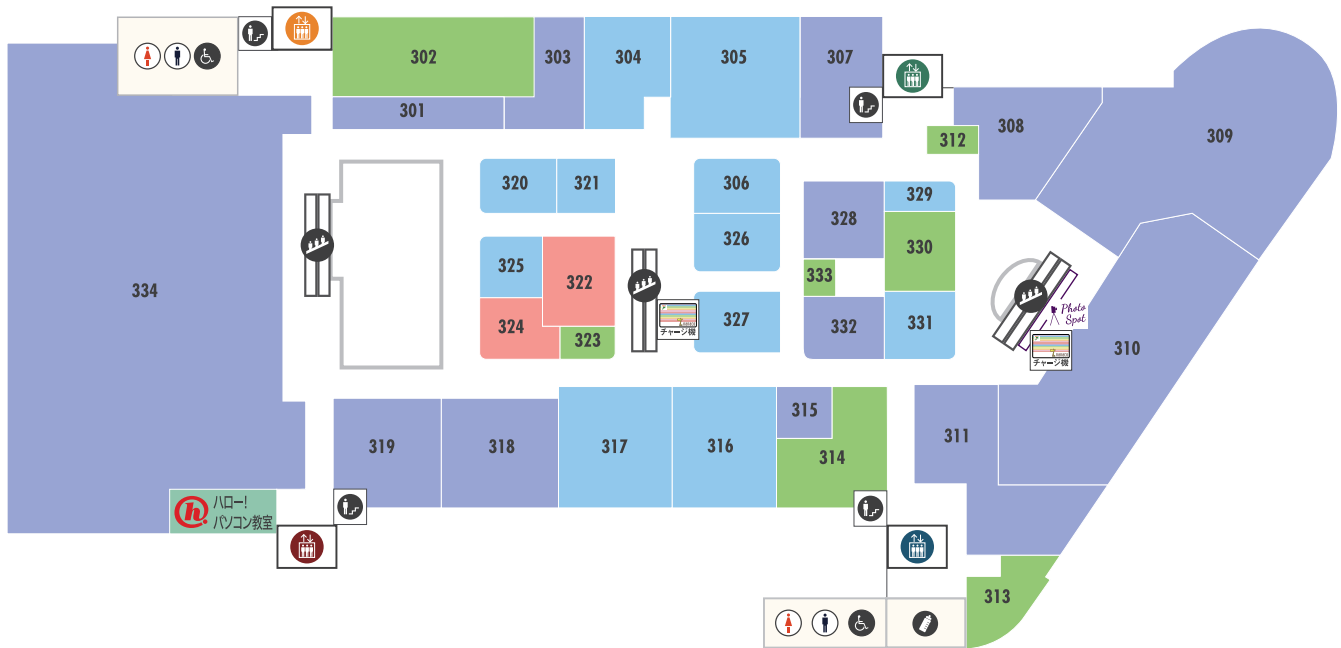

ファッション/ファッション雑貨・インテリア雑貨/ビューティ・サービス

Fashion/Fashion & Interior Accessories/Beauty & Service

패션/패션잡화/인테리어잡화/뷰티/서비스 时尚/时尚用品/内饰用品/丽人/服务

GOOD CULTURE

ライフスタイル&リビングフロア

武蔵小杉の街のカルチャーを、
ここから発信していこう。

FASHION

- 304** GLOBAL WORK メンズ・レディス・キッズ
グローバルワーク 044-750-7944
- 305** ABC-MART GRAND STAGE レディス・メンズ・キッズ・スポーツ・アパレル
エービーシー・マート グランドステージ 044-431-6071
- 306** ABC-MART レディス・メンズ・シューズ
エービーシー・マート 044-431-6071
- 316** ORIHICA メンズ・レディス
オリヒカ 044-431-9888
- 317** ONWARD CROSSET SELECT レディス・メンズ・キッズ・雑貨
オンワード・クロゼットセレクト 070-6677-3910
- 320** SM2 keittio レディス・キッズ
ザマンサモスモス ケイツィオ 044-434-1323
- 321** Puretre アクセサリ
ピュアトレ 044-982-1505
- 325** Lee ファミリー
リー 044-431-5038
- 326** Zoff Marché ファッションメガネ
ゾフ マルシェ 044-434-0577
- 327** グラニフ メンズ・レディス・キッズ・ベビー
044-750-0780
- 329** KANEKO OPTICAL 金子眼鏡 メガネ・サングラス
カネコオプティカル カネコガンキョウ 044-411-1166
- 331** グランサックス エ디션ワン バッグ・服飾雑貨
044-431-3220