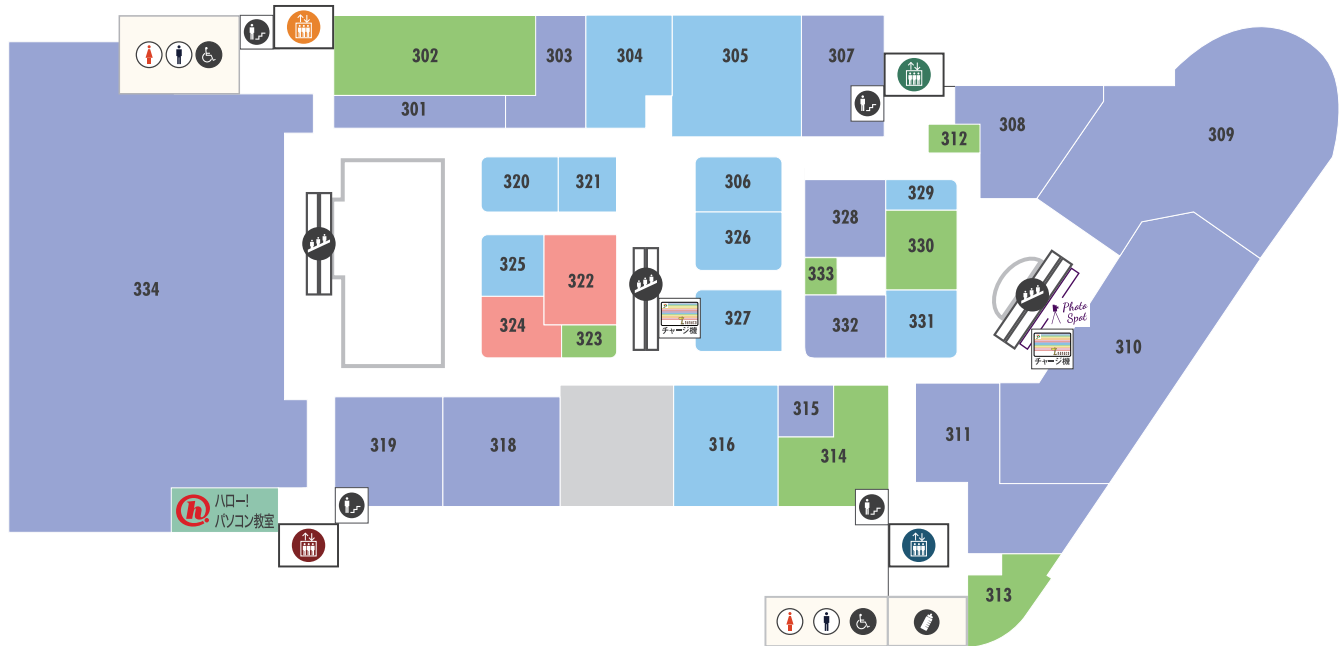

ファッション/ファッション雑貨・インテリア雑貨/ビューティ・サービス

Fashion/Fashion & Interior Accessories/Beauty & Service

패션/패션잡화/인테리어잡화/뷰티/서비스 时尚/时尚用品/内饰用品/丽人/服务

GOOD CULTURE

ライフスタイル&リビングフロア

武蔵小杉の街のカルチャーを、
ここから発信していこう。

化粧室

ベビールーム

多目的化粧室

エレベーター

エスカレーター

階段

ナナコチャージ機

FASHION

304	GLOBALWORK グローバルワーク	メンズ・レディス・キッズ 044-750-7944
305	ABC-MART GRAND STAGE エービーシー・マート グランドステージ	レディス・メンズ・キッズ・シューズ・スポーツ・アパレル 044-431-6071
306	ABC-MART エービーシー・マート	レディス・メンズ・シューズ 044-431-6071
316	ORIHICA オリヒカ	メンズ・レディス 044-431-9888
320	SM2 keittio サマサモスモス ケイティオ	レディス・キッズ 044-434-1323
321	Puretre ピュアトレ	アクセサリ 044-982-1505
325	Lee リー	ファミリー 044-431-5038
326	Zoff Marché ゾフマルシェ	ファッションメガネ 044-434-0577
327	グラニフ	メンズ・レディス・キッズ・ベビー 044-750-0780
329	KANEKO OPTICAL 金子眼鏡 カネコオプティカル カネコガンキョウ	メガネ・サングラス 044-411-1166
331	グランサックス エ디션ワン	バッグ・服飾雑貨 044-431-3220