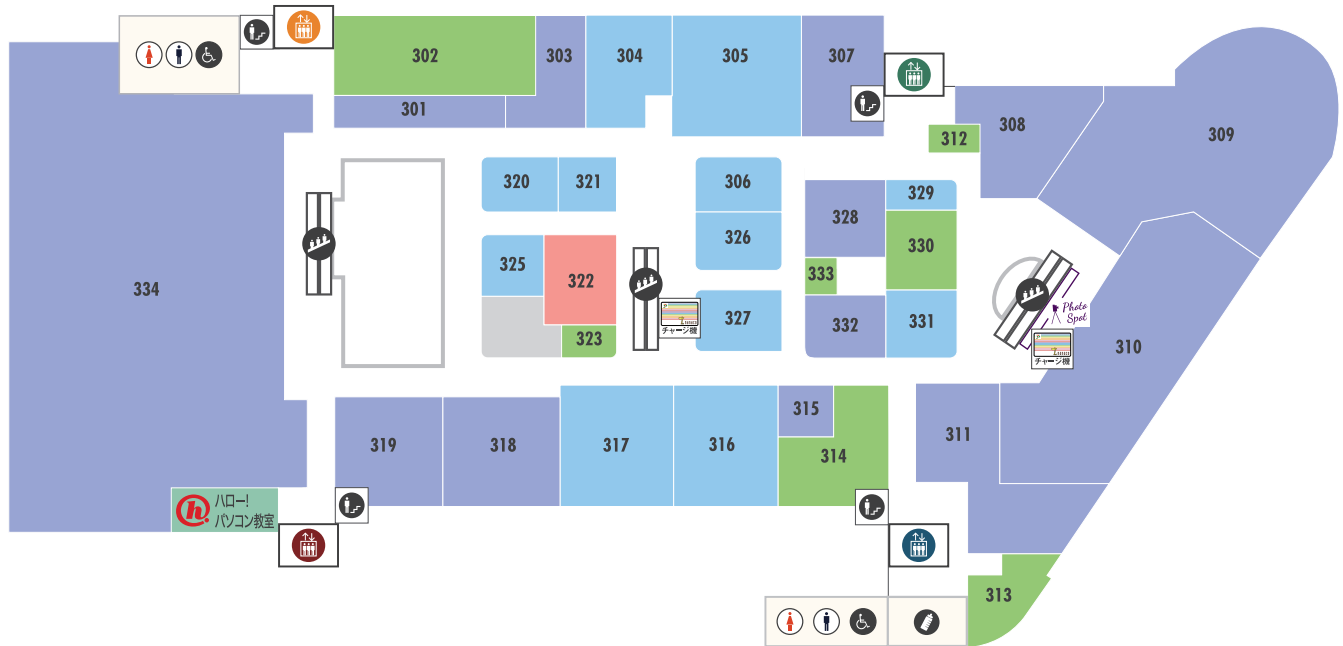

## GOOD CULTURE

ライフスタイル&amp;リビングフロア

武蔵小杉の街のカルチャーを、  
ここから発信していこう。

化粧室

ベビールーム

多目的化粧室

エレベーター

エスカレーター