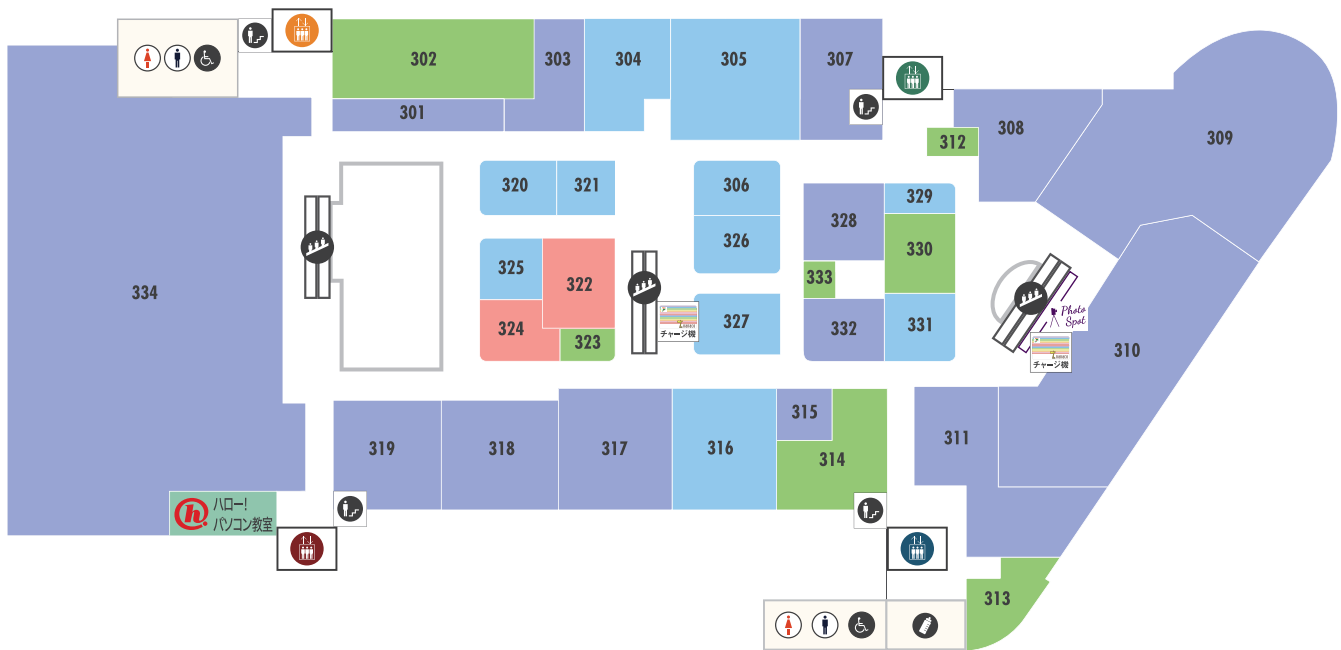

ファッション/ファッション雑貨・インテリア雑貨/ビューティ・サービス

Fashion/Fashion & Interior Accessories/Beauty & Service

패션/패션잡화/인테리어잡화/뷰티/서비스 时尚/时尚用品/内饰用品/丽人/服务

GOOD CULTURE

ライフスタイル&リビングフロア

武蔵小杉の街のカルチャーを、
ここから発信していこう。

FASHION

304	GLOBAL WORK グローバルワーク	メンズ・レディス・キッズ 044-750-7944
305	ABC-MART GRAND STAGE エービーシー・マート グランドステージ	レディス・メンズ・キッズシューズ・スポーツアパレル 044-431-6071
306	ABC-MART エービーシー・マート	レディス・メンズシューズ 044-431-6071
316	ORIHICA オリヒカ	メンズ・レディス 044-431-9888
320	SM2 keittio ザマンサモスモス ケイツィオ	レディス・キッズ 044-434-1323
321	Puretre ピュアトレ	アクセサリ 044-982-1505
325	Lee リー	ファミリー 044-431-5038
326	Zoff Marché ゾフ マルシェ	ファッションメガネ 044-434-0577
327	グラニフ	メンズ・レディス・キッズ・ベビー 044-750-0780
329	KANEKO OPTICAL 金子眼鏡 カネコオプチカル カネコガンキョウ	メガネ・サングラス 044-411-1166
331	グランサックス エ디션ワン	バッグ・服飾雑貨 044-431-3220